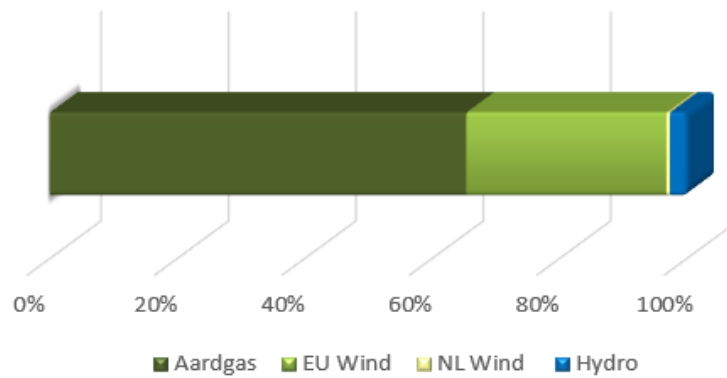

ENERGIE MET MEERWAARDE!

Stroometiket IKEHU B.V. 2023

Stroom

100% Duurzaam*

Milieugevolgen

CO2

249

CO2-uitstoot (g/kWh)

Afval

Geen afval

Radioactief afval (g/kWh)

*) De Europese commissie heeft bepaald dat opwek uit aardgas vanaf 2022 duurzaam is